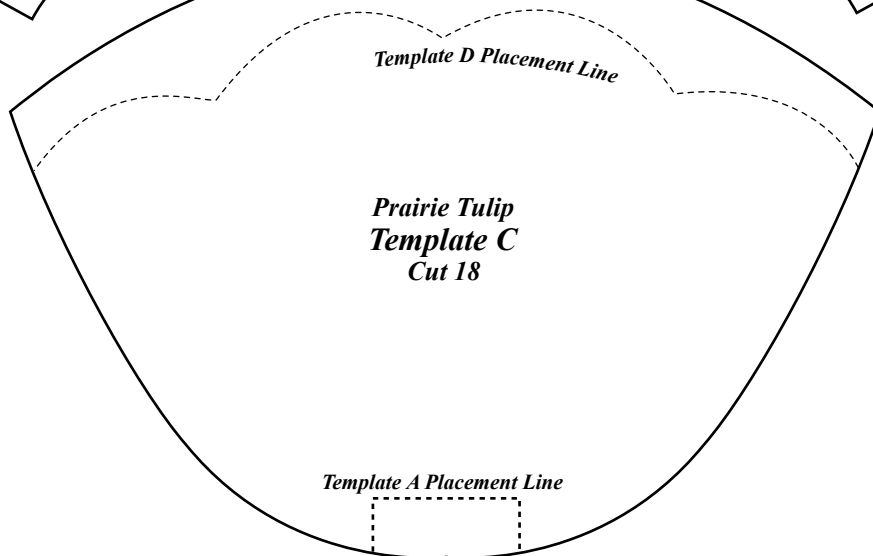

# Prairie Tulip Template Diagrams

Template C Placement Line

*Prairie Tulip  
Template B  
Cut 36*

*Prairie Tulip  
Template D  
Cut 18*

*Template D Placement Line*

*Prairie Tulip  
Template C  
Cut 18*

*Template A Placement Line*